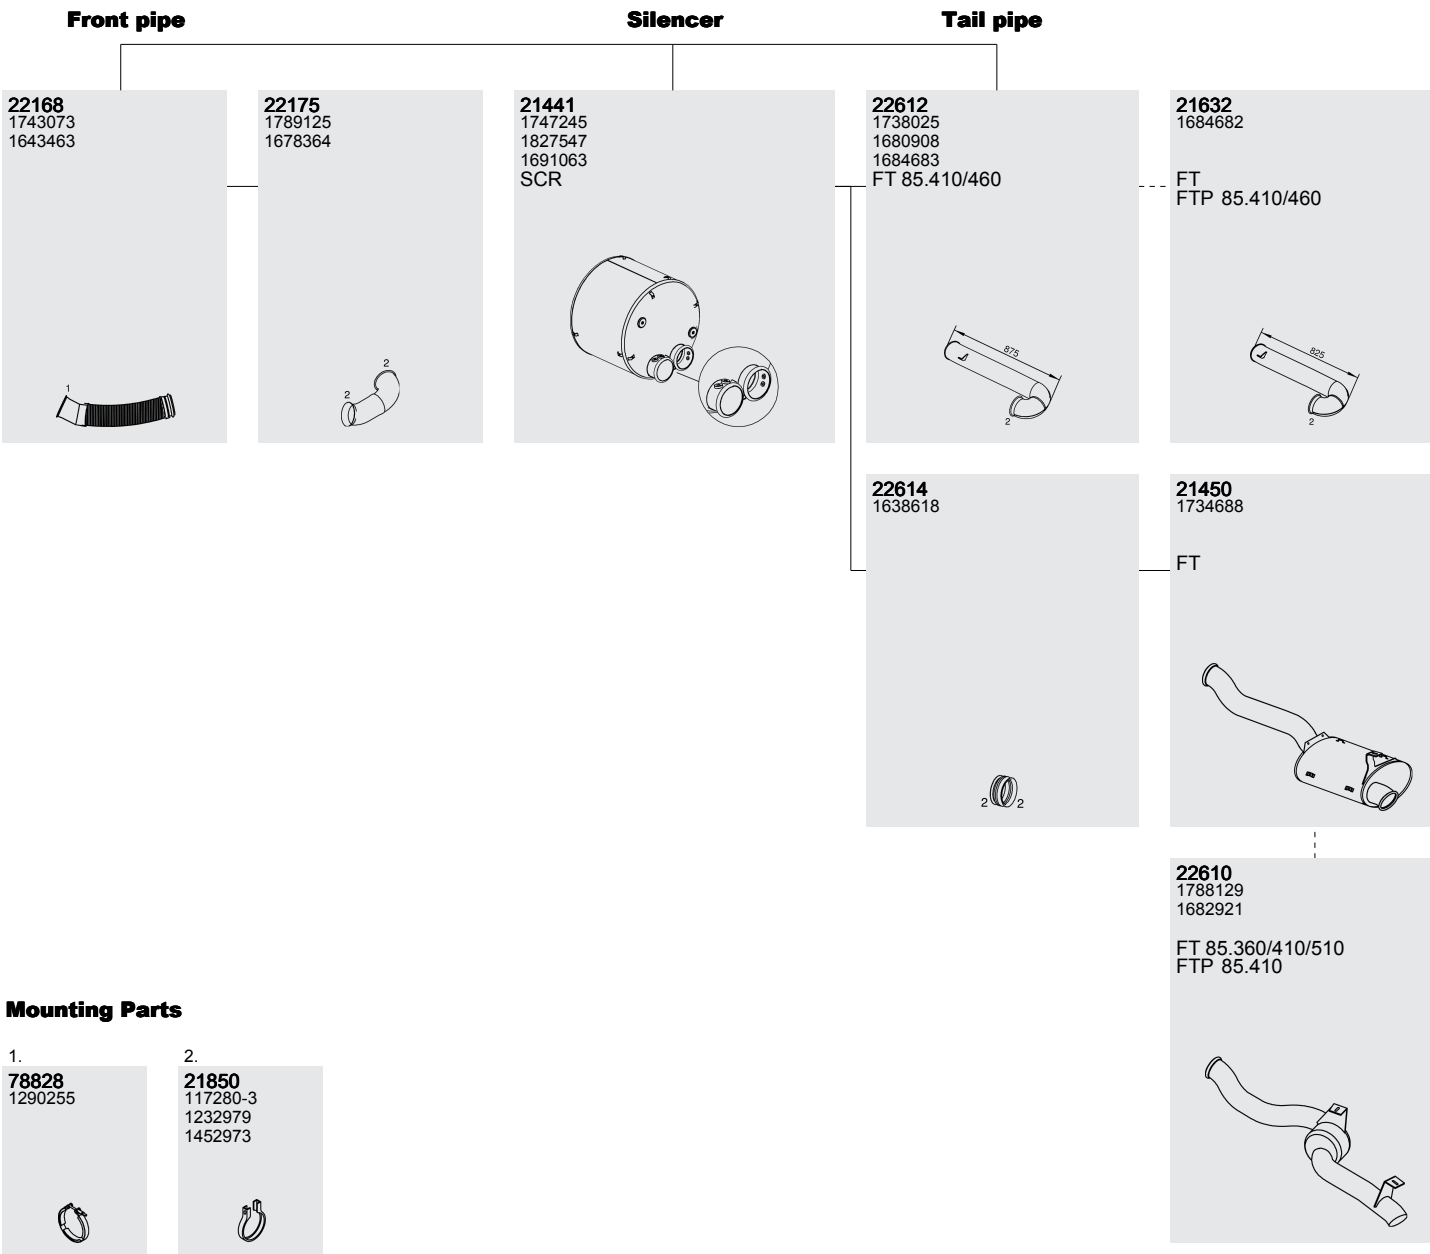

Manufacturers part numbers are quoted for reference only

Type

Euro IV
10/2005 →

18 ton
FT 85.360
FT 85.410
FT 85.460
FT 85.510

23,5 ton
FTP 85.410
FTP 85.460

MX 265
12,9 ltr.
6 cyl.
265 KW/360 HP

MX 300
12,9 ltr.
6 cyl.
300 KW/408 HP

MX 340
12,9 ltr.
6 cyl.
340 KW/462 HP

MX 375
12,9 ltr.
6 cyl.
375 KW/510 HP

Mounting Parts

1.
78828
1290255

2.
21850
117280-3
1232979
1452973

Horizontal
LHD/RHD
Standard

Manufacturers part numbers are quoted for reference only

Type

Euro IV
10/2005 →

 
18 ton

FT 05.410
FT 05.460
FT 05.510

 **MX 300**
12,9 ltr.
6 cyl.
300 KW/408 HP

 **MX 340**
12,9 ltr.
6 cyl.
340 KW/462 HP

 **MX 375**
12, 9 ltr.
6 cyl.
375 KW/510 HP

Front pipe