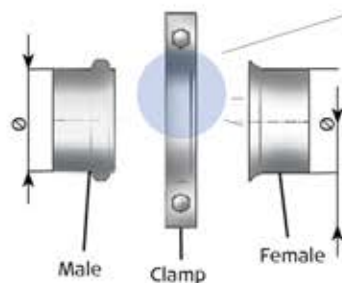

## Volvo V-Schellen Lösung

Dinex kann 3 verschiedene Versionen der aus Bus- und Truckanwendungen bekannten VOLVO-Schelle anbieten.

Die Schelle passt bei:

- **LKW:** FM, FH, FL
- **Bus:** B9TL, B12B, B12

Bitte kontaktieren sie ihr lokales Dinex Vertriebsbüro für weitere Informationen.